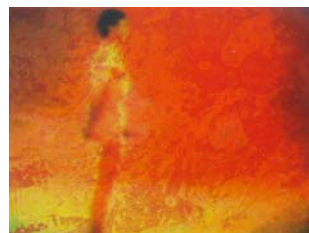

desperate Housewife 2009

Serie desperate Housewife 2009
15x15 bis 15x40cm Malerei/ Digiprint auf Holzchäschtli

Die Serie desperate Housewife kokettiert mit Geschlechterrollen. Basierend auf einer Aufklärungsgeschichte aus den 70er Jahren wirft sie Fragen zur heutigen Rolle der Frau auf, spielt mit Klischees und generiert, je nachdem wie die Bilder angeordnet werden, unterschiedliche Aussagen im Kontext der Geschlechterfrage...

Serie desperate Housewife 2009
15x15 bis 15x40cm Malerei/ Digiprint auf Holzchäschtli