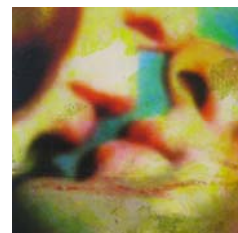

desperate Housewife 2009

Serie desperate Housewife 2009
15x15 bis 15x40cm Malerei/ Digiprint auf Holzchäschtli

Die Serie desperate Housewife kokettiert mit Geschlechterrollen. Basierend auf einer Aufklärungsgeschichte aus den 70er Jahren wirft sie Fragen zur heutigen Rolle der Frau auf, spielt mit Klischees und generiert, je nachdem wie die Bilder angeordnet werden, unterschiedliche Aussagen im Kontext der Geschlechterfrage...

Serie desperate Housewife 2009
15x15 bis 15x40cm Malerei/ Digiprint auf Holzchäschtli