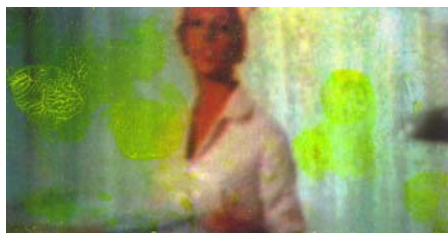

desperate Housewife 2009

Serie desperate Housewife 2009
15x15 bis 15x40cm Malerei/ Digiprint auf Holzchäschtli

Die Serie desperate Housewife kokettiert mit Geschlechterrollen. Basierend auf einer Aufklärungsgeschichte aus den 70er Jahren wirft sie Fragen zur heutigen Rolle der Frau auf, spielt mit Klischees und generiert, je nachdem wie die Bilder angeordnet werden, unterschiedliche Aussagen im Kontext der Geschlechterfrage...

Serie desperate Housewife 2009
15x15 bis 15x40cm Malerei/ Digiprint auf Holzchäschtli